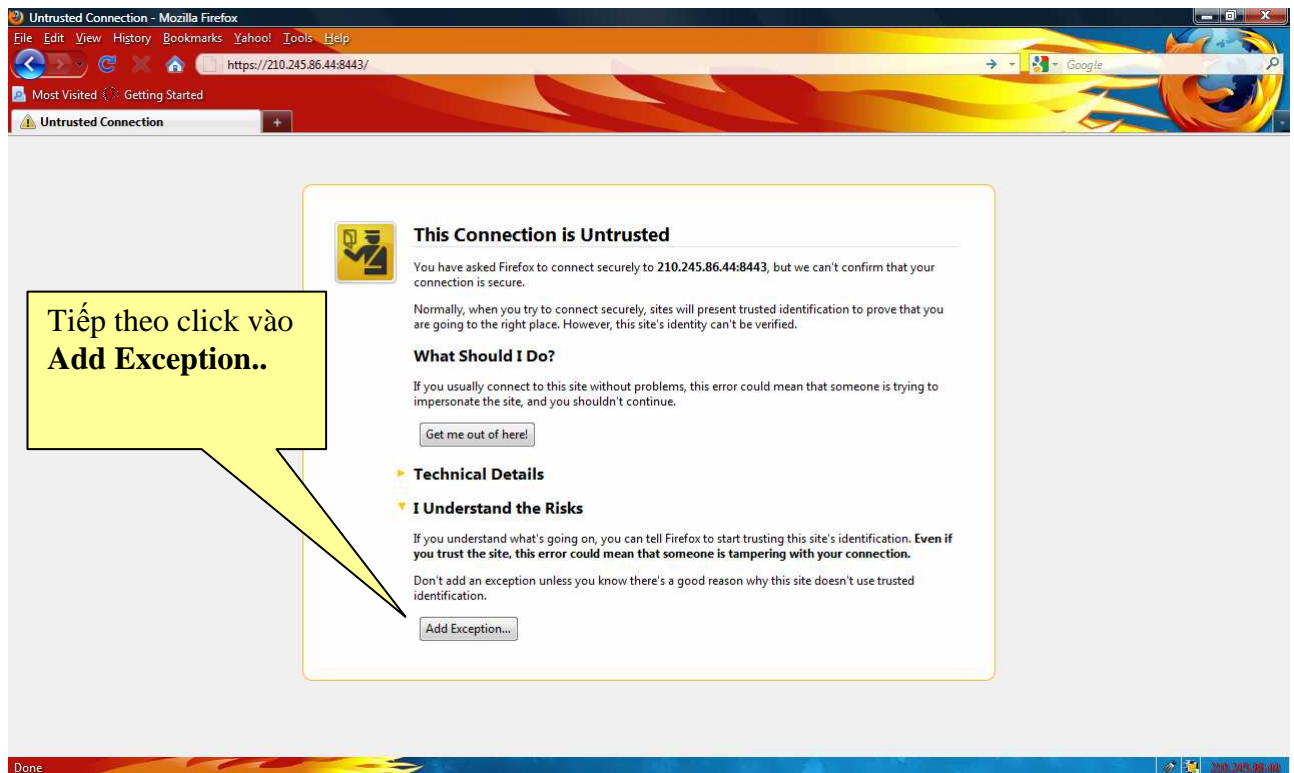

A. Vượt qua Certificate của trình duyệt

1. Nếu sử dụng trình Mozilla Firefox