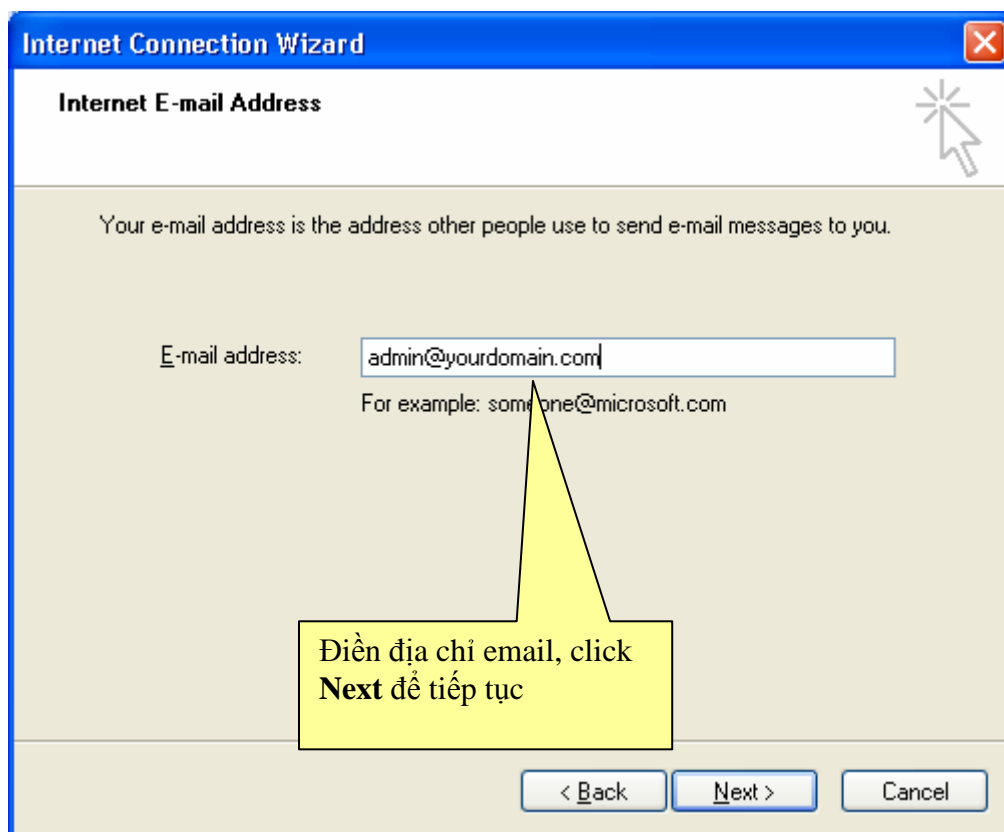

B. Tạo Mail trên DirectAdmin

B. Cài đặt sử dụng mail trên Outlook Express (OE)

Internet Connection Wizard

Internet Mail Logon

Type the account name and password your Internet service provider has given you.