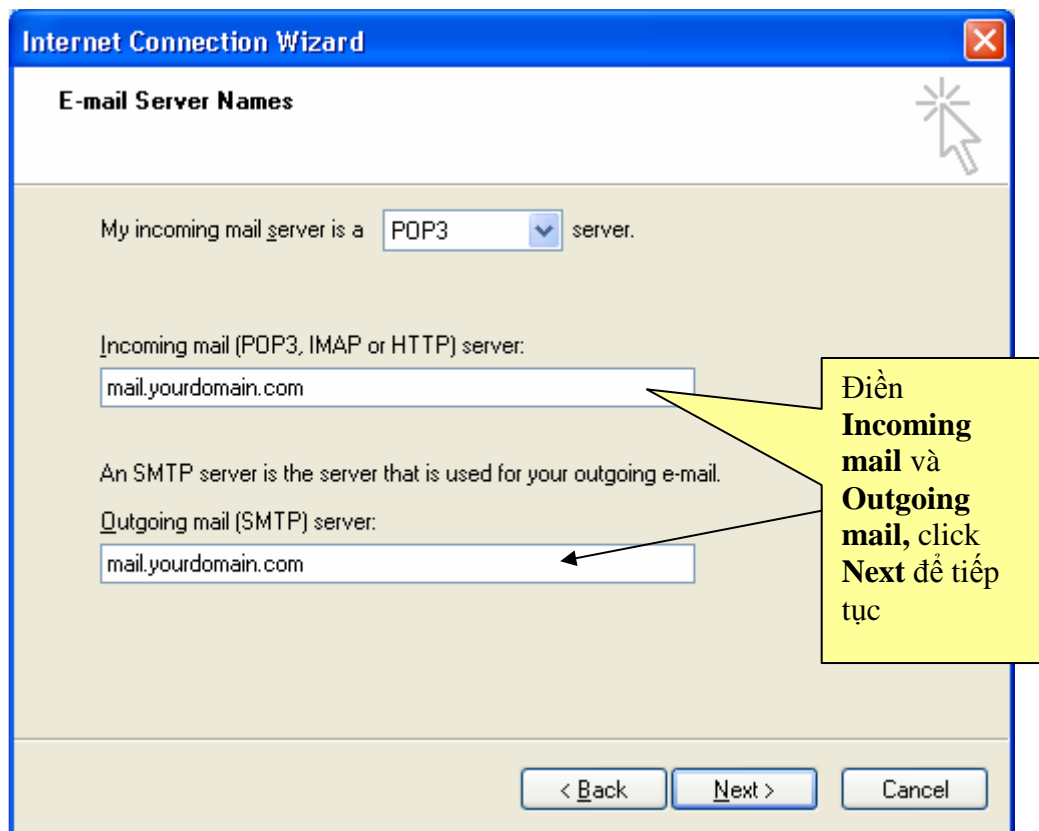

B. Tạo Mail trên DirectAdmin

B. Cài đặt sử dụng mail trên Outlook Express (OE)

Internet Connection Wizard

Internet Mail Logon

Type the account name and password your Internet service provider has given you.