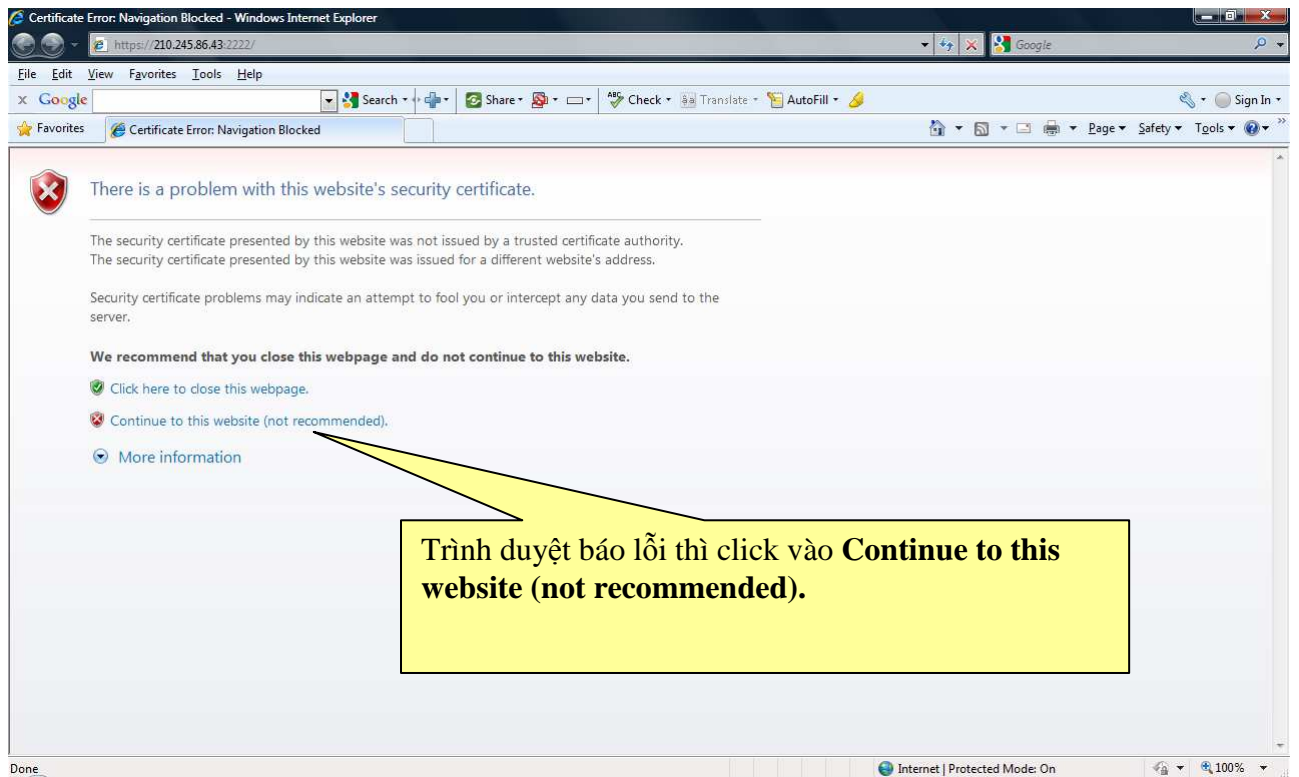

B. Tạo Mail trên DirectAdmin

B. Cài đặt sử dụng mail trên Outlook Express (OE)

Internet Connection Wizard

Internet Mail Logon

Type the account name and password your Internet service provider has given you.