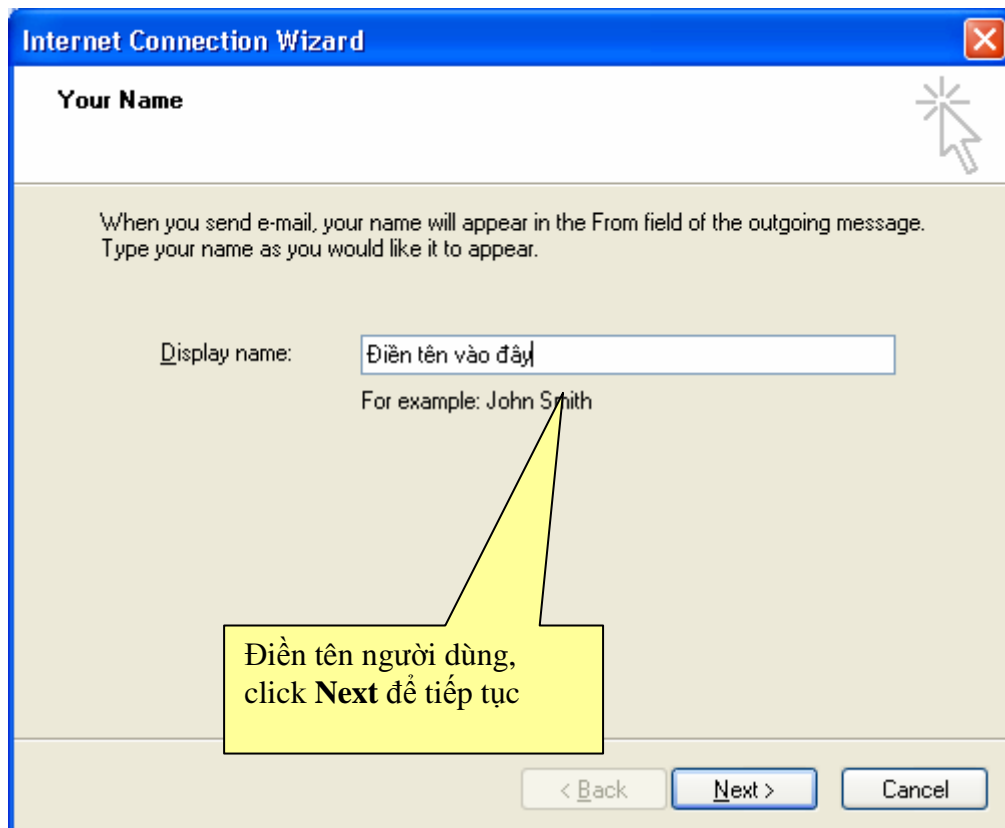

B. Tạo Mail trên DirectAdmin

B. Cài đặt sử dụng mail trên Outlook Express (OE)

Internet Connection Wizard

Internet Mail Logon

Type the account name and password your Internet service provider has given you.