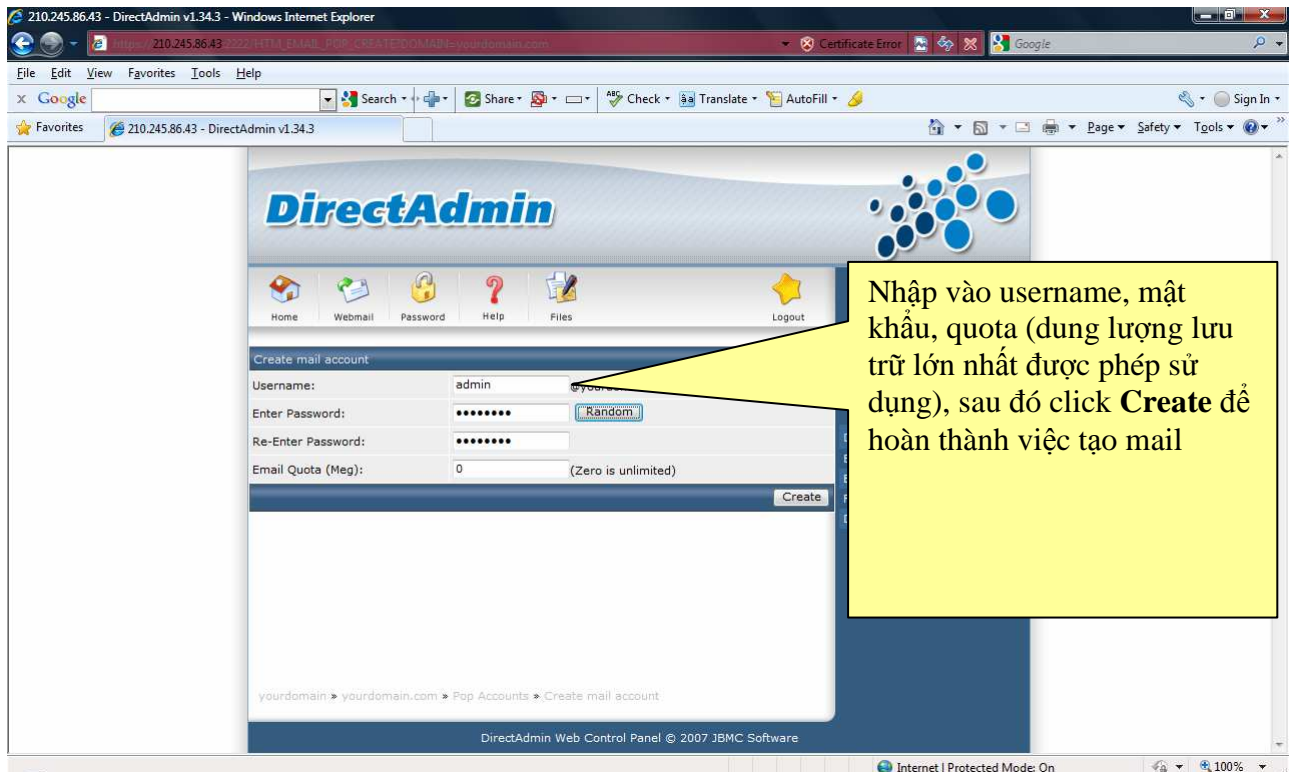

B. Tạo Mail trên DirectAdmin

B. Cài đặt sử dụng mail trên Outlook Express (OE)

Internet Connection Wizard

Internet Mail Logon

Type the account name and password your Internet service provider has given you.