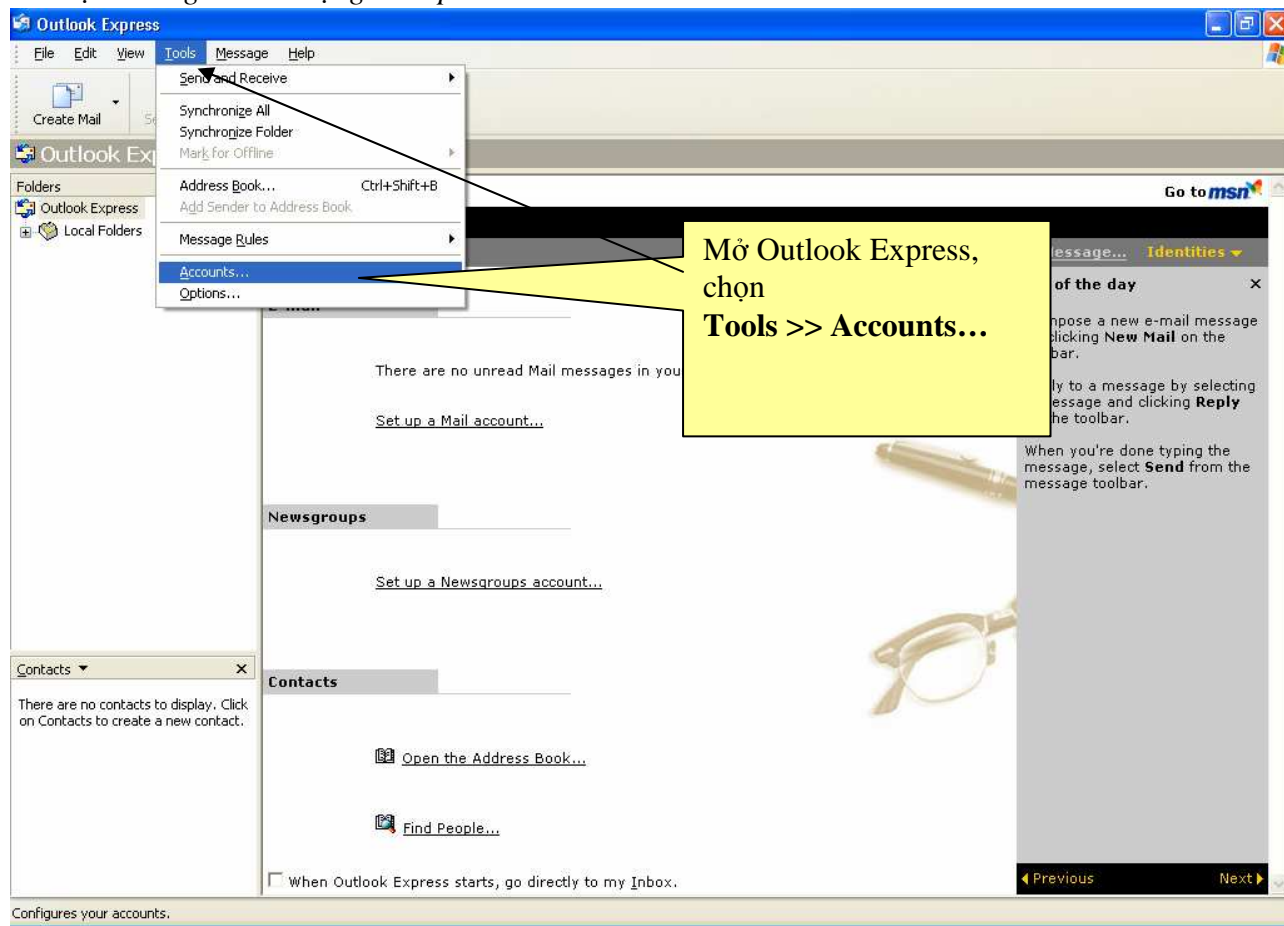

B. Tạo Mail trên DirectAdmin

B. Cài đặt sử dụng mail trên Outlook Express (OE)

Internet Connection Wizard

Internet Mail Logon

Type the account name and password your Internet service provider has given you.