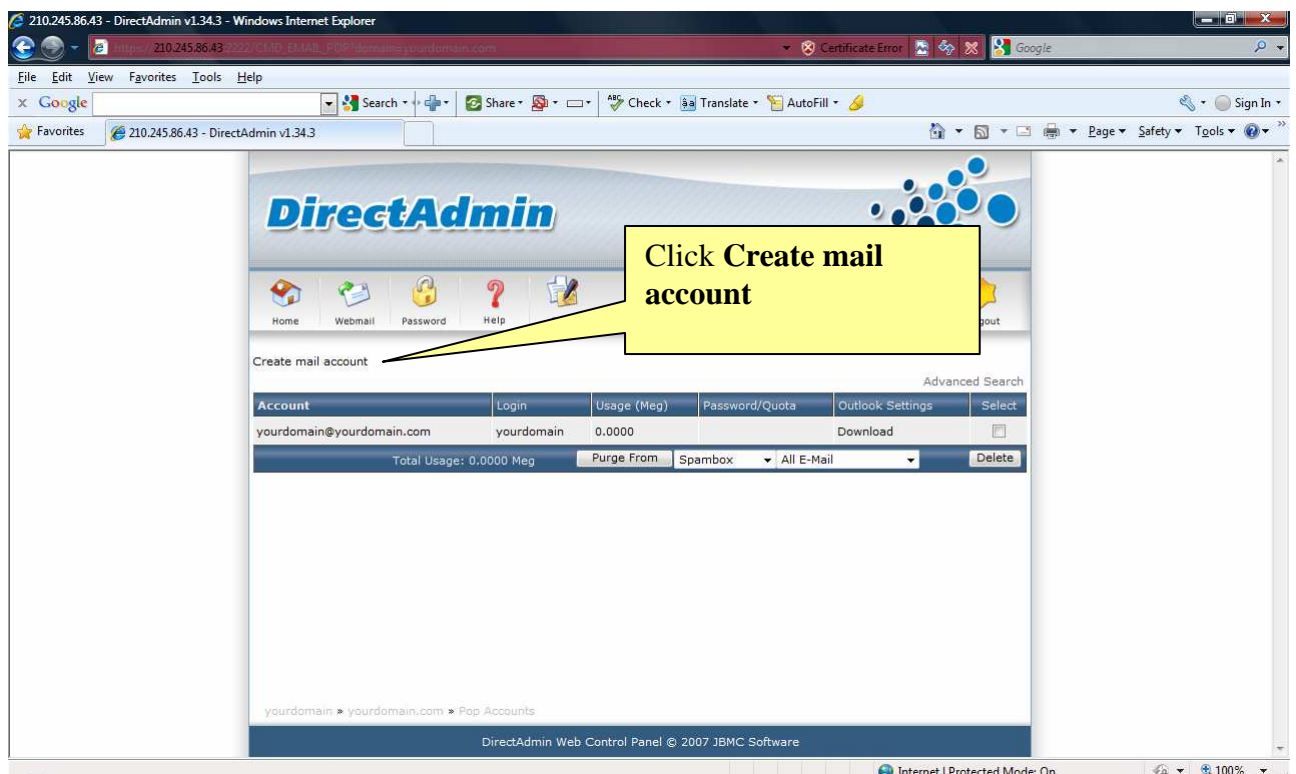

B. Tạo Mail trên DirectAdmin

B. Cài đặt sử dụng mail trên Outlook Express (OE)

Internet Connection Wizard

Internet Mail Logon

Type the account name and password your Internet service provider has given you.